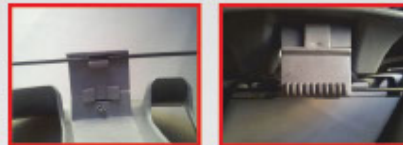

WHEEL COVERS COLLECTION

Ratkapne su izrađene od čistog ABS materijala, otporne na habanje i hemijske rastvore.

Farba na samim ratkapnama je zaštićena lakom tako da se ne može lako izgrebati.

Držači ratkapne su od posebnog materijala koji je skoro nelomljiv tako da pri montiranju ne može da se ošteti ili slomi.

Žica koja služi kao opruga je od Patentiranog opružnog čelika tako da nepostoji mogućnost spadanja ratkapne sa točka automobila.

U mogućnosti smo da izradimo sve modele ratkapni sa logom vaše firme, kompanije, brenda...

Wheel covers are made of pure ABS material, resistant to abrasion and chemical solutions.

The paint on wheel covers is protected by varnish so that it can not be easily scratched.

Holders of wheel covers are of special material that is nearly unbreakable so that the mounting can't be damaged or broken.

The wire which serves as a spring from a patented spring steel so that there is no possibility of wheel covers fall off the wheel of the car.

www.carwheelcover.com
office@carwheelcover.com
office@daunmax.com